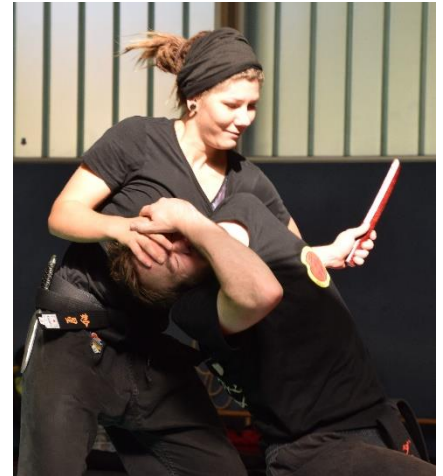

Der individuelle Budô-Schnupperkurs beinhaltet ein dreimaliges kostenloses Probetraining, zu unseren generellen Trainingszeiten. Dabei wird Ihnen ein erfahrener Trainingspartner zugeteilt. Dieser Partner hilft Ihnen einen individuellen Einstieg in das Training zu finden. Bitte melden Sie sich dazu per E-Mail an. Bitte geben Sie dabei an, an welchen Tagen Sie gerne das Probetraining erfahren möchten. Nett wäre es Namen, Alter und Geschlecht anzugeben.

Sie benötigen für den Schnupperkurs, nur Sportkleidung und leichte Turnschuhe (Gymnastikschuhe).

Bujinkan Bufukai e. V.

Der Bujinkan Bufukai e.V. lehrt und verbreitet, seit 1988, authentisches Budô in Dortmund.